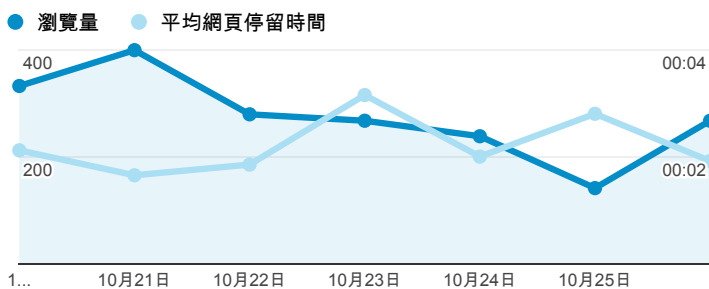

報表02\_流量

2014年10月20日 - 2014年10月26日

所有工作階段  
100.00%

+ 新增區隔

瀏覽量和平均網頁停留時間

瀏覽量和造訪

瀏覽量和不重複瀏覽量

造訪和新造訪率 (依 服務供應商 分組)