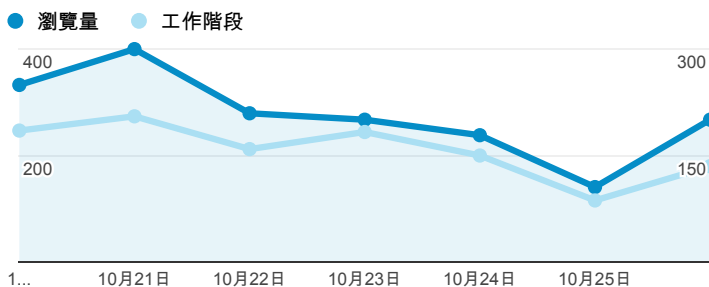

報表02\_流量

2014年10月20日 - 2014年10月26日

所有工作階段  
100.00%

+ 新增區隔

瀏覽量和平均網頁停留時間

瀏覽量和造訪

瀏覽量和不重複瀏覽量

造訪和新造訪率 (依 服務供應商 分組)