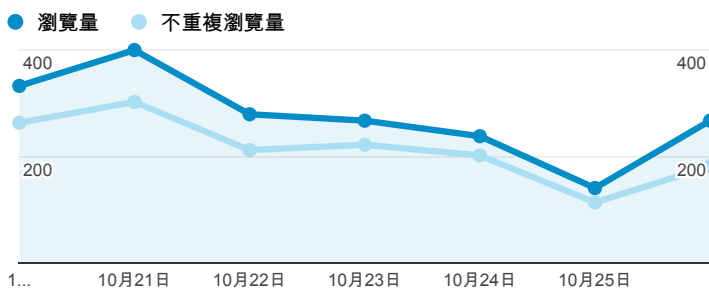

報表02\_流量

2014年10月20日 - 2014年10月26日

所有工作階段  
100.00%

+ 新增區隔

瀏覽量和平均網頁停留時間

瀏覽量和造訪

瀏覽量和不重複瀏覽量

造訪和新造訪率 (依 服務供應商 分組)